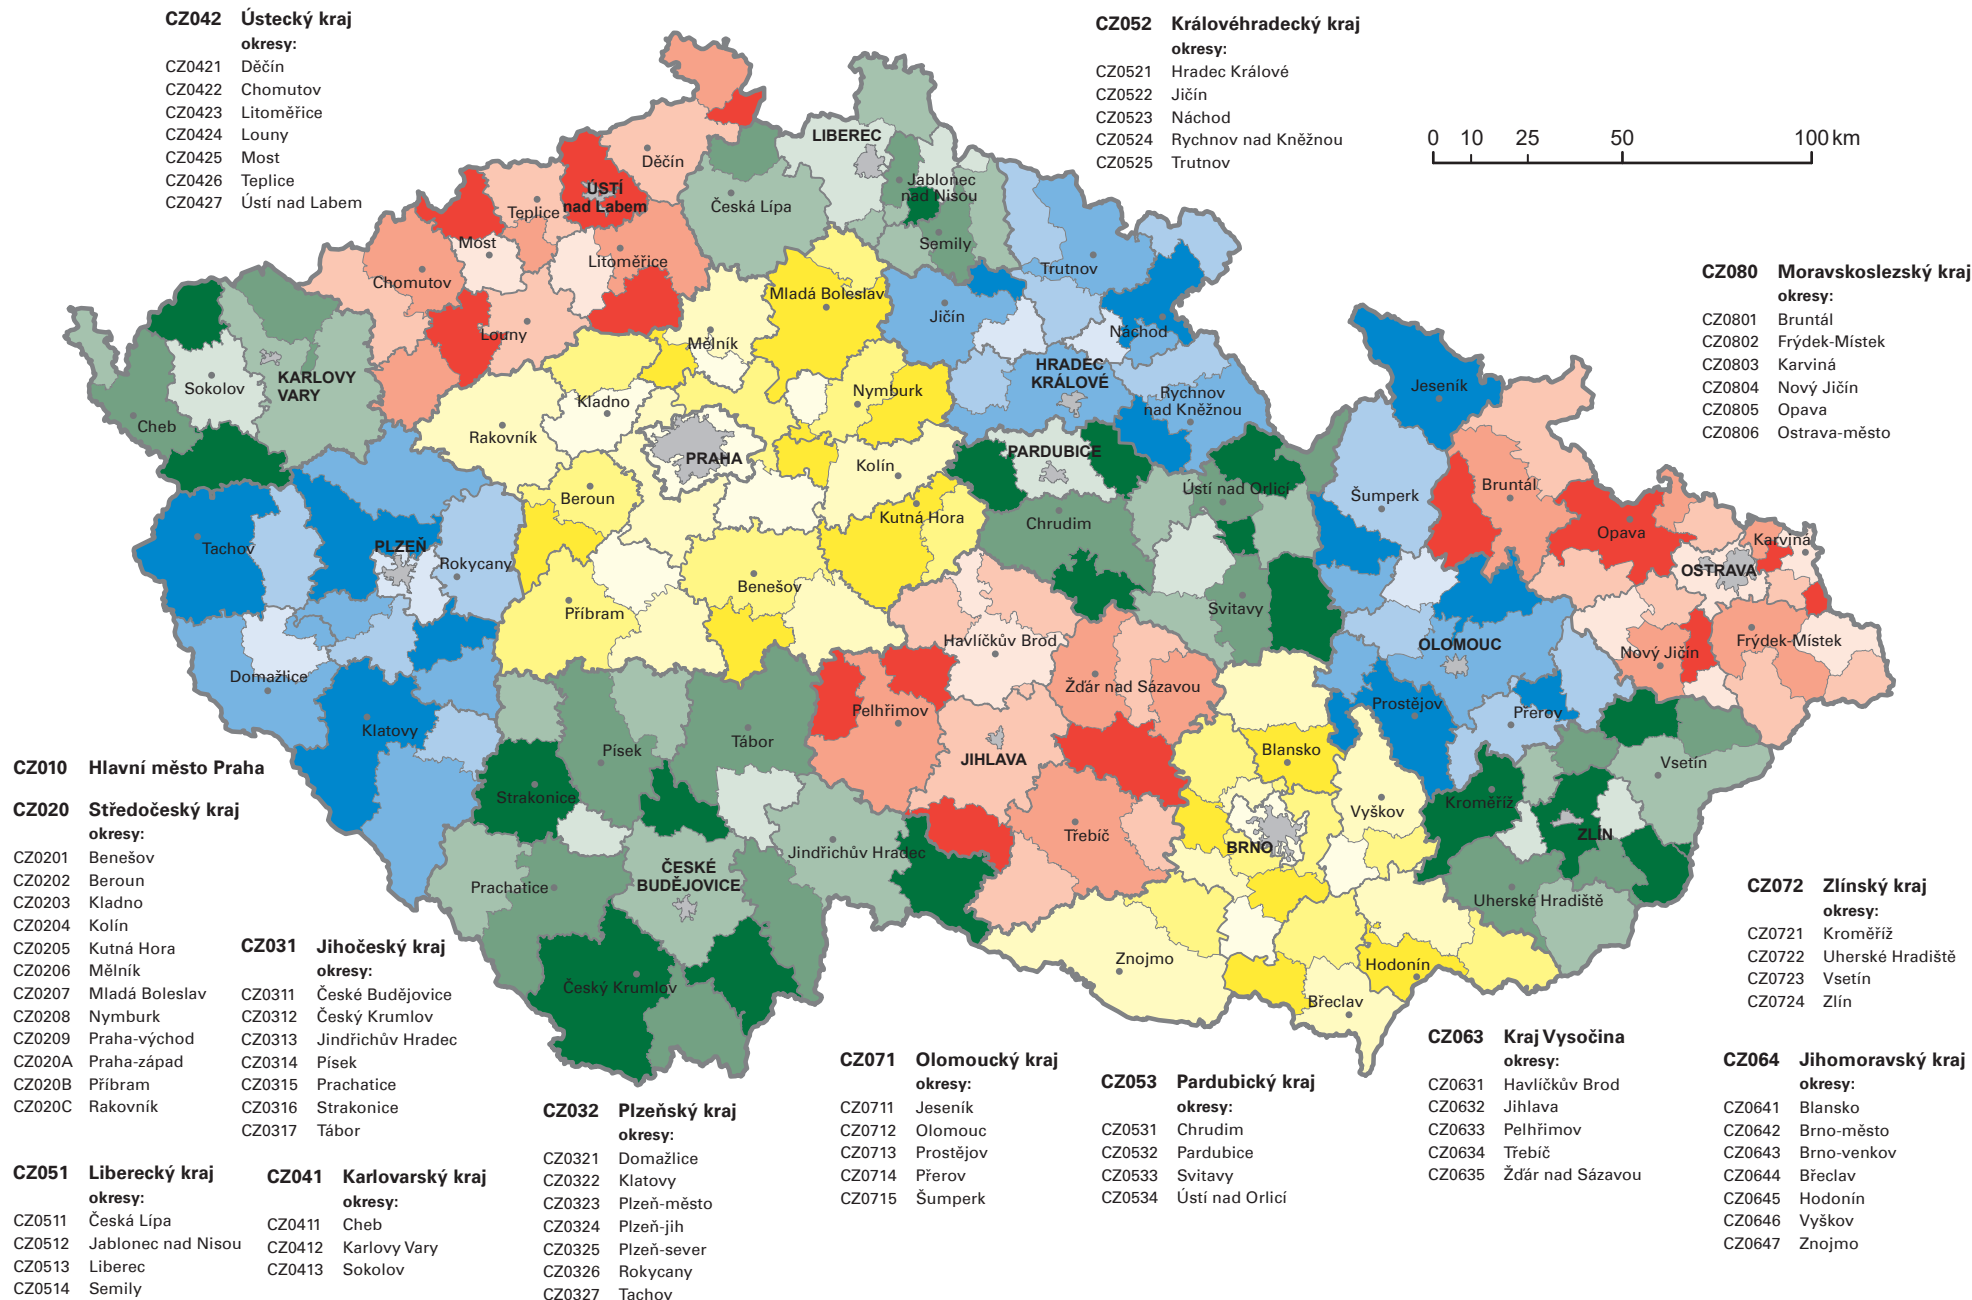

MAPA SPRÁVNÍHO ROZDĚLENÍ ČESKÉ REPUBLIKY

1:2 000 000

Hlavní město Praha

Středočeský kraj

ORP:

Benešov
Beroun
Brandýs nad Labem-Stará Boleslav
Čáslav
Černošice
Český Brod
Dobříš
Hořovice
Kladno
Kolín
Kralupy nad Vltavou
Kutná Hora
Lysá nad Labem
Mělník
Mladá Boleslav
Mnichovo Hradiště
Neratovice
Nymburk
Poděbrady
Příbram
Rakovník
Říčany
Sedlčany
Slaný
Vlašim
Votice

Liberecký kraj

ORP:

Česká Lípa
Frýdlant
Jablonec nad Nisou
Jilemnice
Liberec
Nový Bor
Semily
Tanvald
Turnov
Železný Brod

Jihočeský kraj

ORP:

Blatná
České Budějovice
Český Krumlov
Dačice
Jindřichův Hradec
Kaplice
Milevsko
Písek
Prachatice
Soběslav
Strakonice
Tábor
Trhové Sviny
Třeboň
Týn nad Vltavou
Vimperk
Vodňany

Ústecký kraj

ORP:

Bílina
Děčín
Chomutov
Kadaň
Litoměřice
Litvínov
Louny
Lovosice
Most
Podbořany
Roudnice nad Labem
Rumburk
Teplice
Ústí nad Labem
Varnsdorf
Žatec

Plzeňský kraj

ORP:

Blatná
Domažlice
Horažďovice
Horšovský Týn
Klatovy
Kralovice
Nepomuk
Nýřany
Plzeň
Přeštice
Rokycany
Stod
Stříbro
Sušice
Tachov

Karlovarský kraj

ORP:

Aš
Cheb
Karlovy Vary
Kraslice
Mariánské Lázně
Ostrov
Sokolov

Zlínský kraj

ORP:

Bystřice pod Hostýnem
Holešov
Kroměříž
Luhačovice
Otrokovice
Rožnov pod Radhoštěm
Uherské Hradiště
Uherský Brod
Valašské Klobouky
Valašské Meziříčí
Vizovice
Vsetín
Zlín